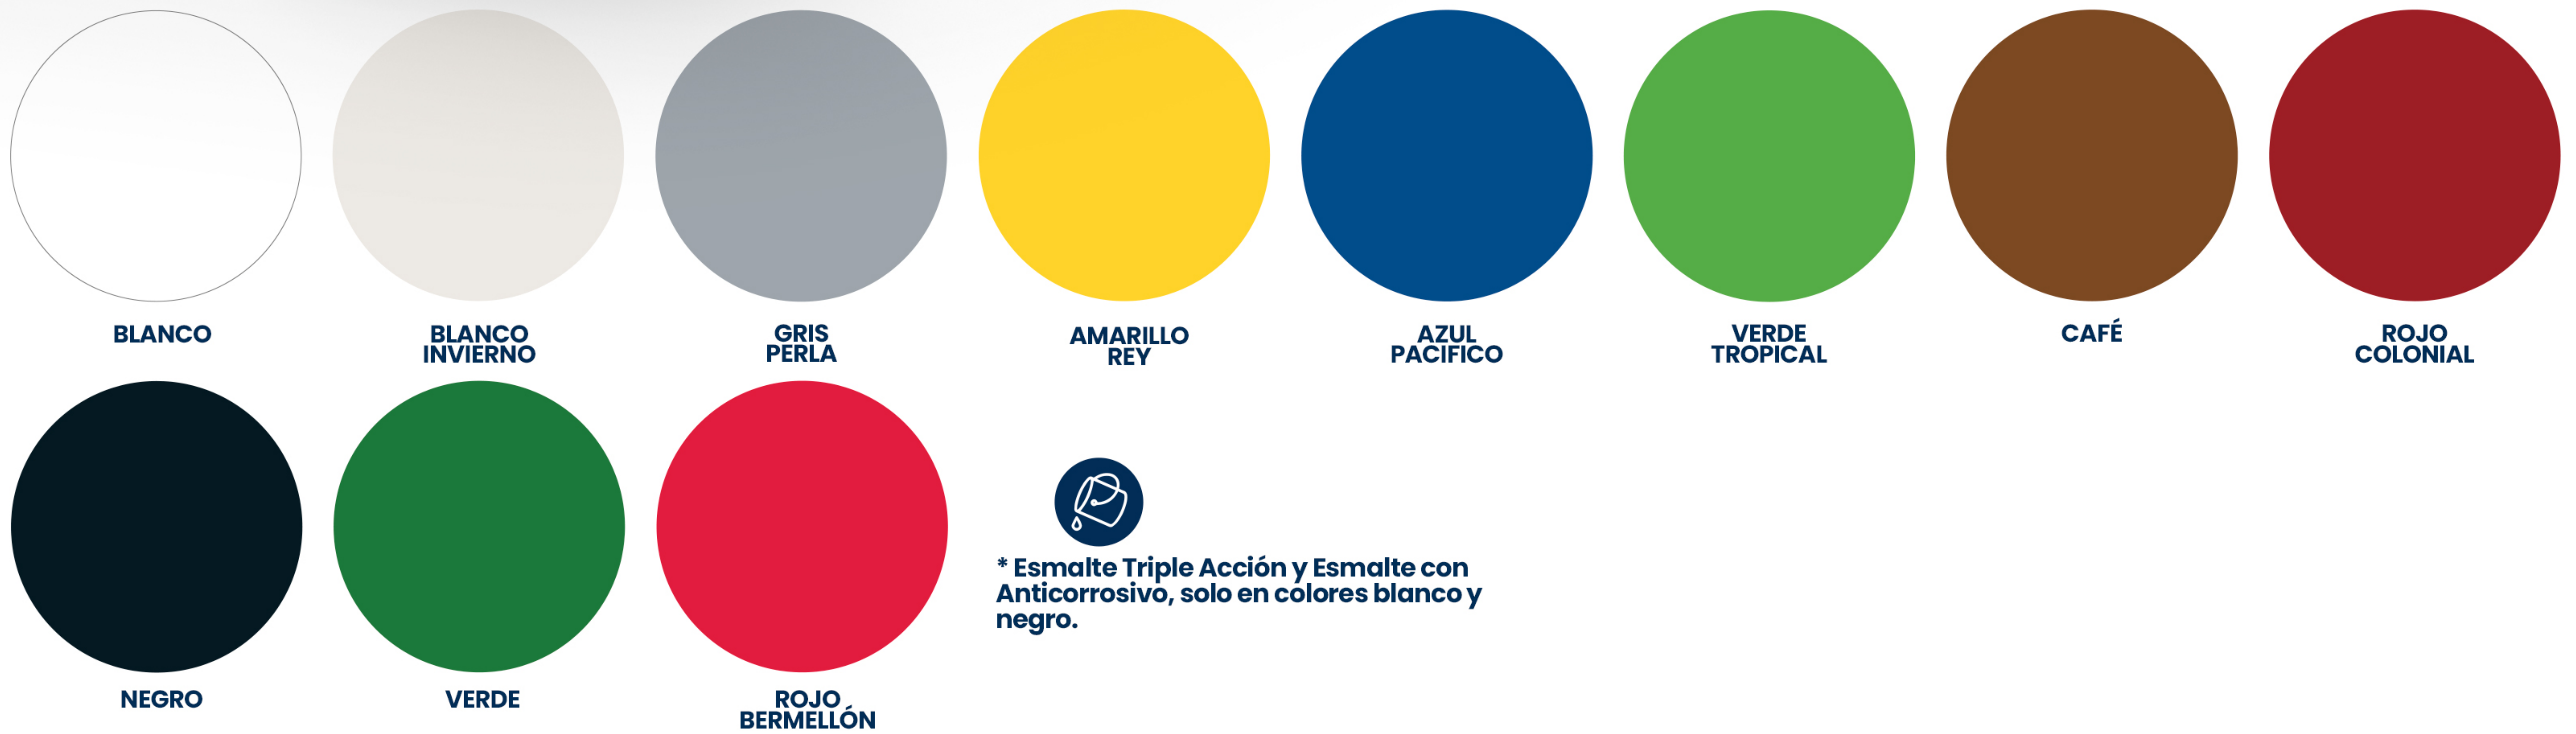

www.grupotx.cl/pinturastx

PINTURAS OTX®

* Los colores son referenciales y dependen de la calidad de impresión o de pantalla.