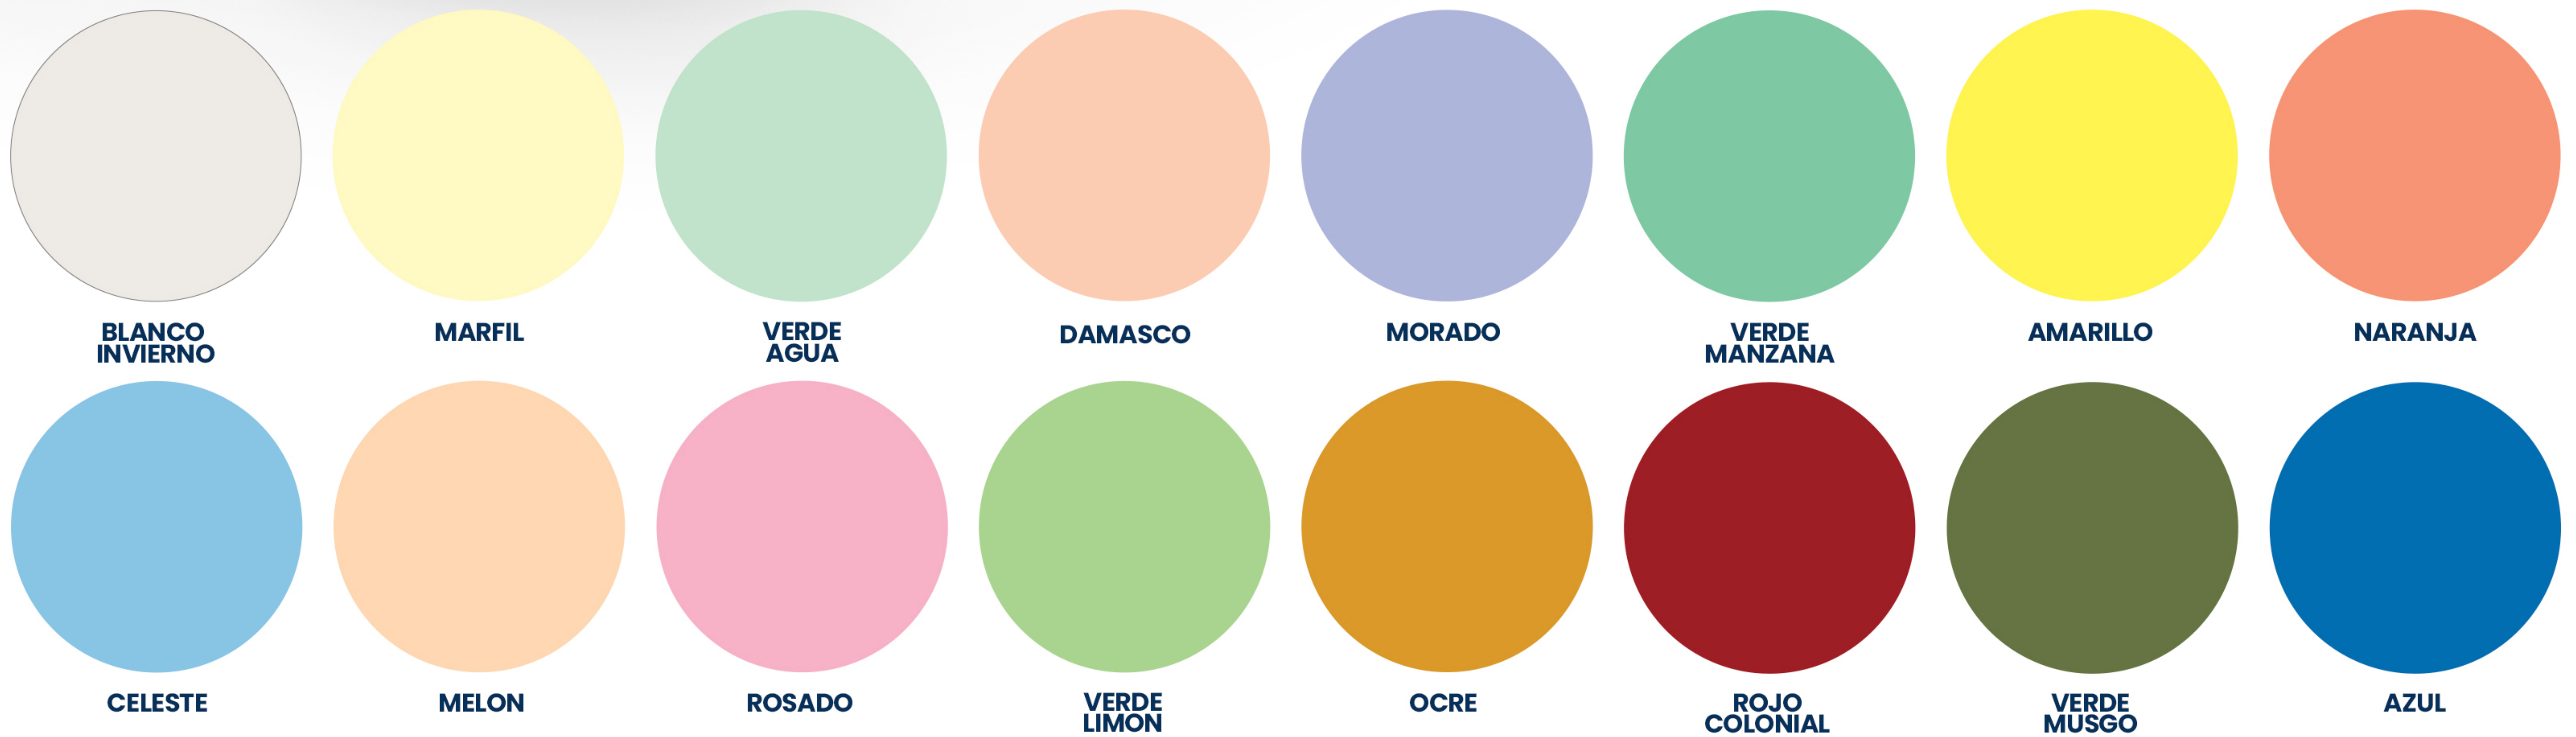

**VERDE  
MUSGO**

**AMARILLO**

**OCRE**

**ROJO  
COLONIAL**

\* Los colores son referenciales y dependen de la calidad de impresión o de pantalla.

**Nota: Además en Blanco y Negro.**

[www.grupotx.cl/pinturastx](http://www.grupotx.cl/pinturastx)

PINTURAS  
**OTX**<sup>®</sup>

\* Los colores son referenciales y dependen de la calidad de impresión o de pantalla.

**Nota: Además en Blanco y Negro.**

[www.grupotx.cl/pinturastx](http://www.grupotx.cl/pinturastx)

**ALERCE**

**CAOBA**

**MAPLE**

**NOGAL**

**ROBLE**

**NATURAL**

\* Los colores son referenciales y dependen de la calidad de impresión o de pantalla.

[www.grupotx.cl/pinturastx](http://www.grupotx.cl/pinturastx)

**VERDE MUSGO**

**BLANCO INVIERNO**

**OCRE**

**ROJO COLONIAL**

Pasta Muro, sólo color blanco.

\* Los colores son referenciales y dependen de la calidad de impresión o de pantalla.